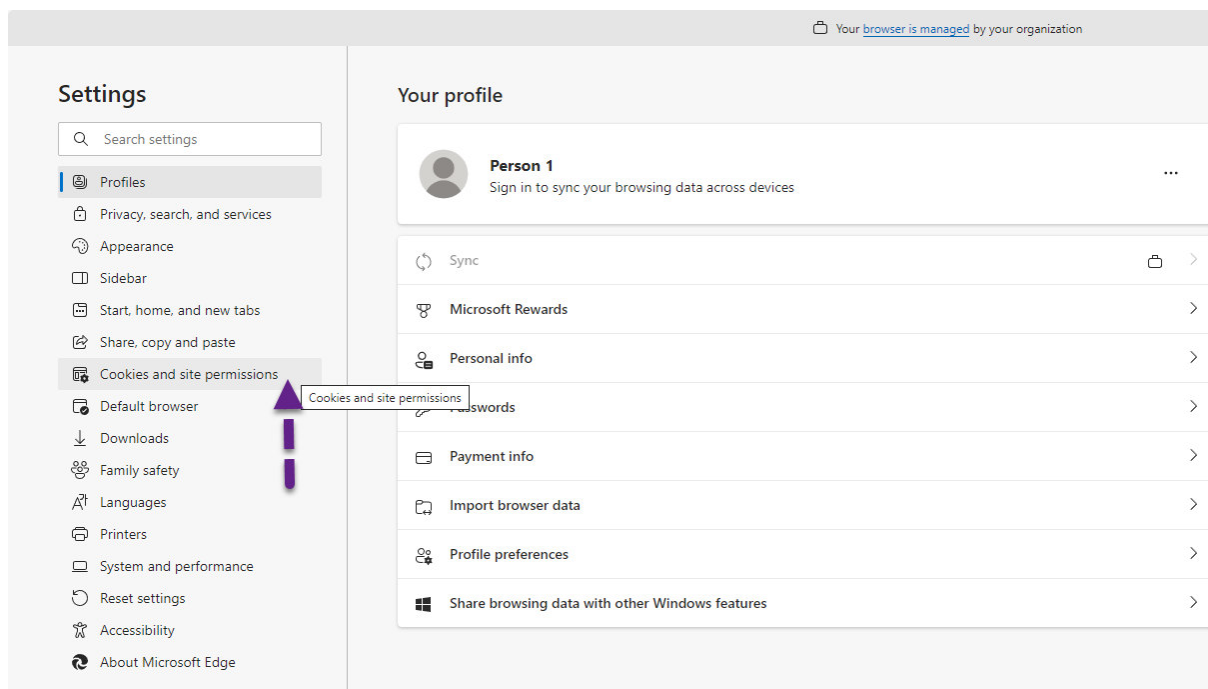

## Guide til fjernelse af cookies og side adgange i Edge

Du trykker på de 3 prikker i højre hjørne og vælger: "Settings"

Du trykker på: "Cookies and site permissions"