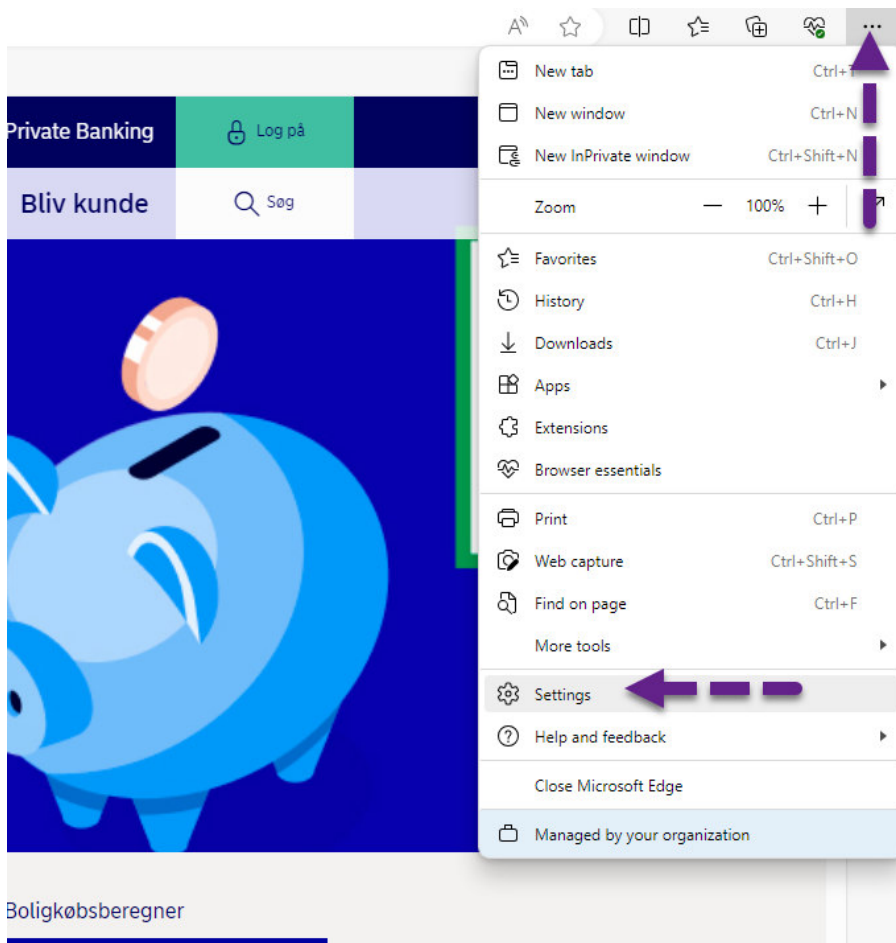

## Guide til fjernelse af cookies og side adgange i Edge

Du trykker på de 3 prikker i højre hjørne og vælger: "Settings"

Du trykker på: "Cookies and site permissions"